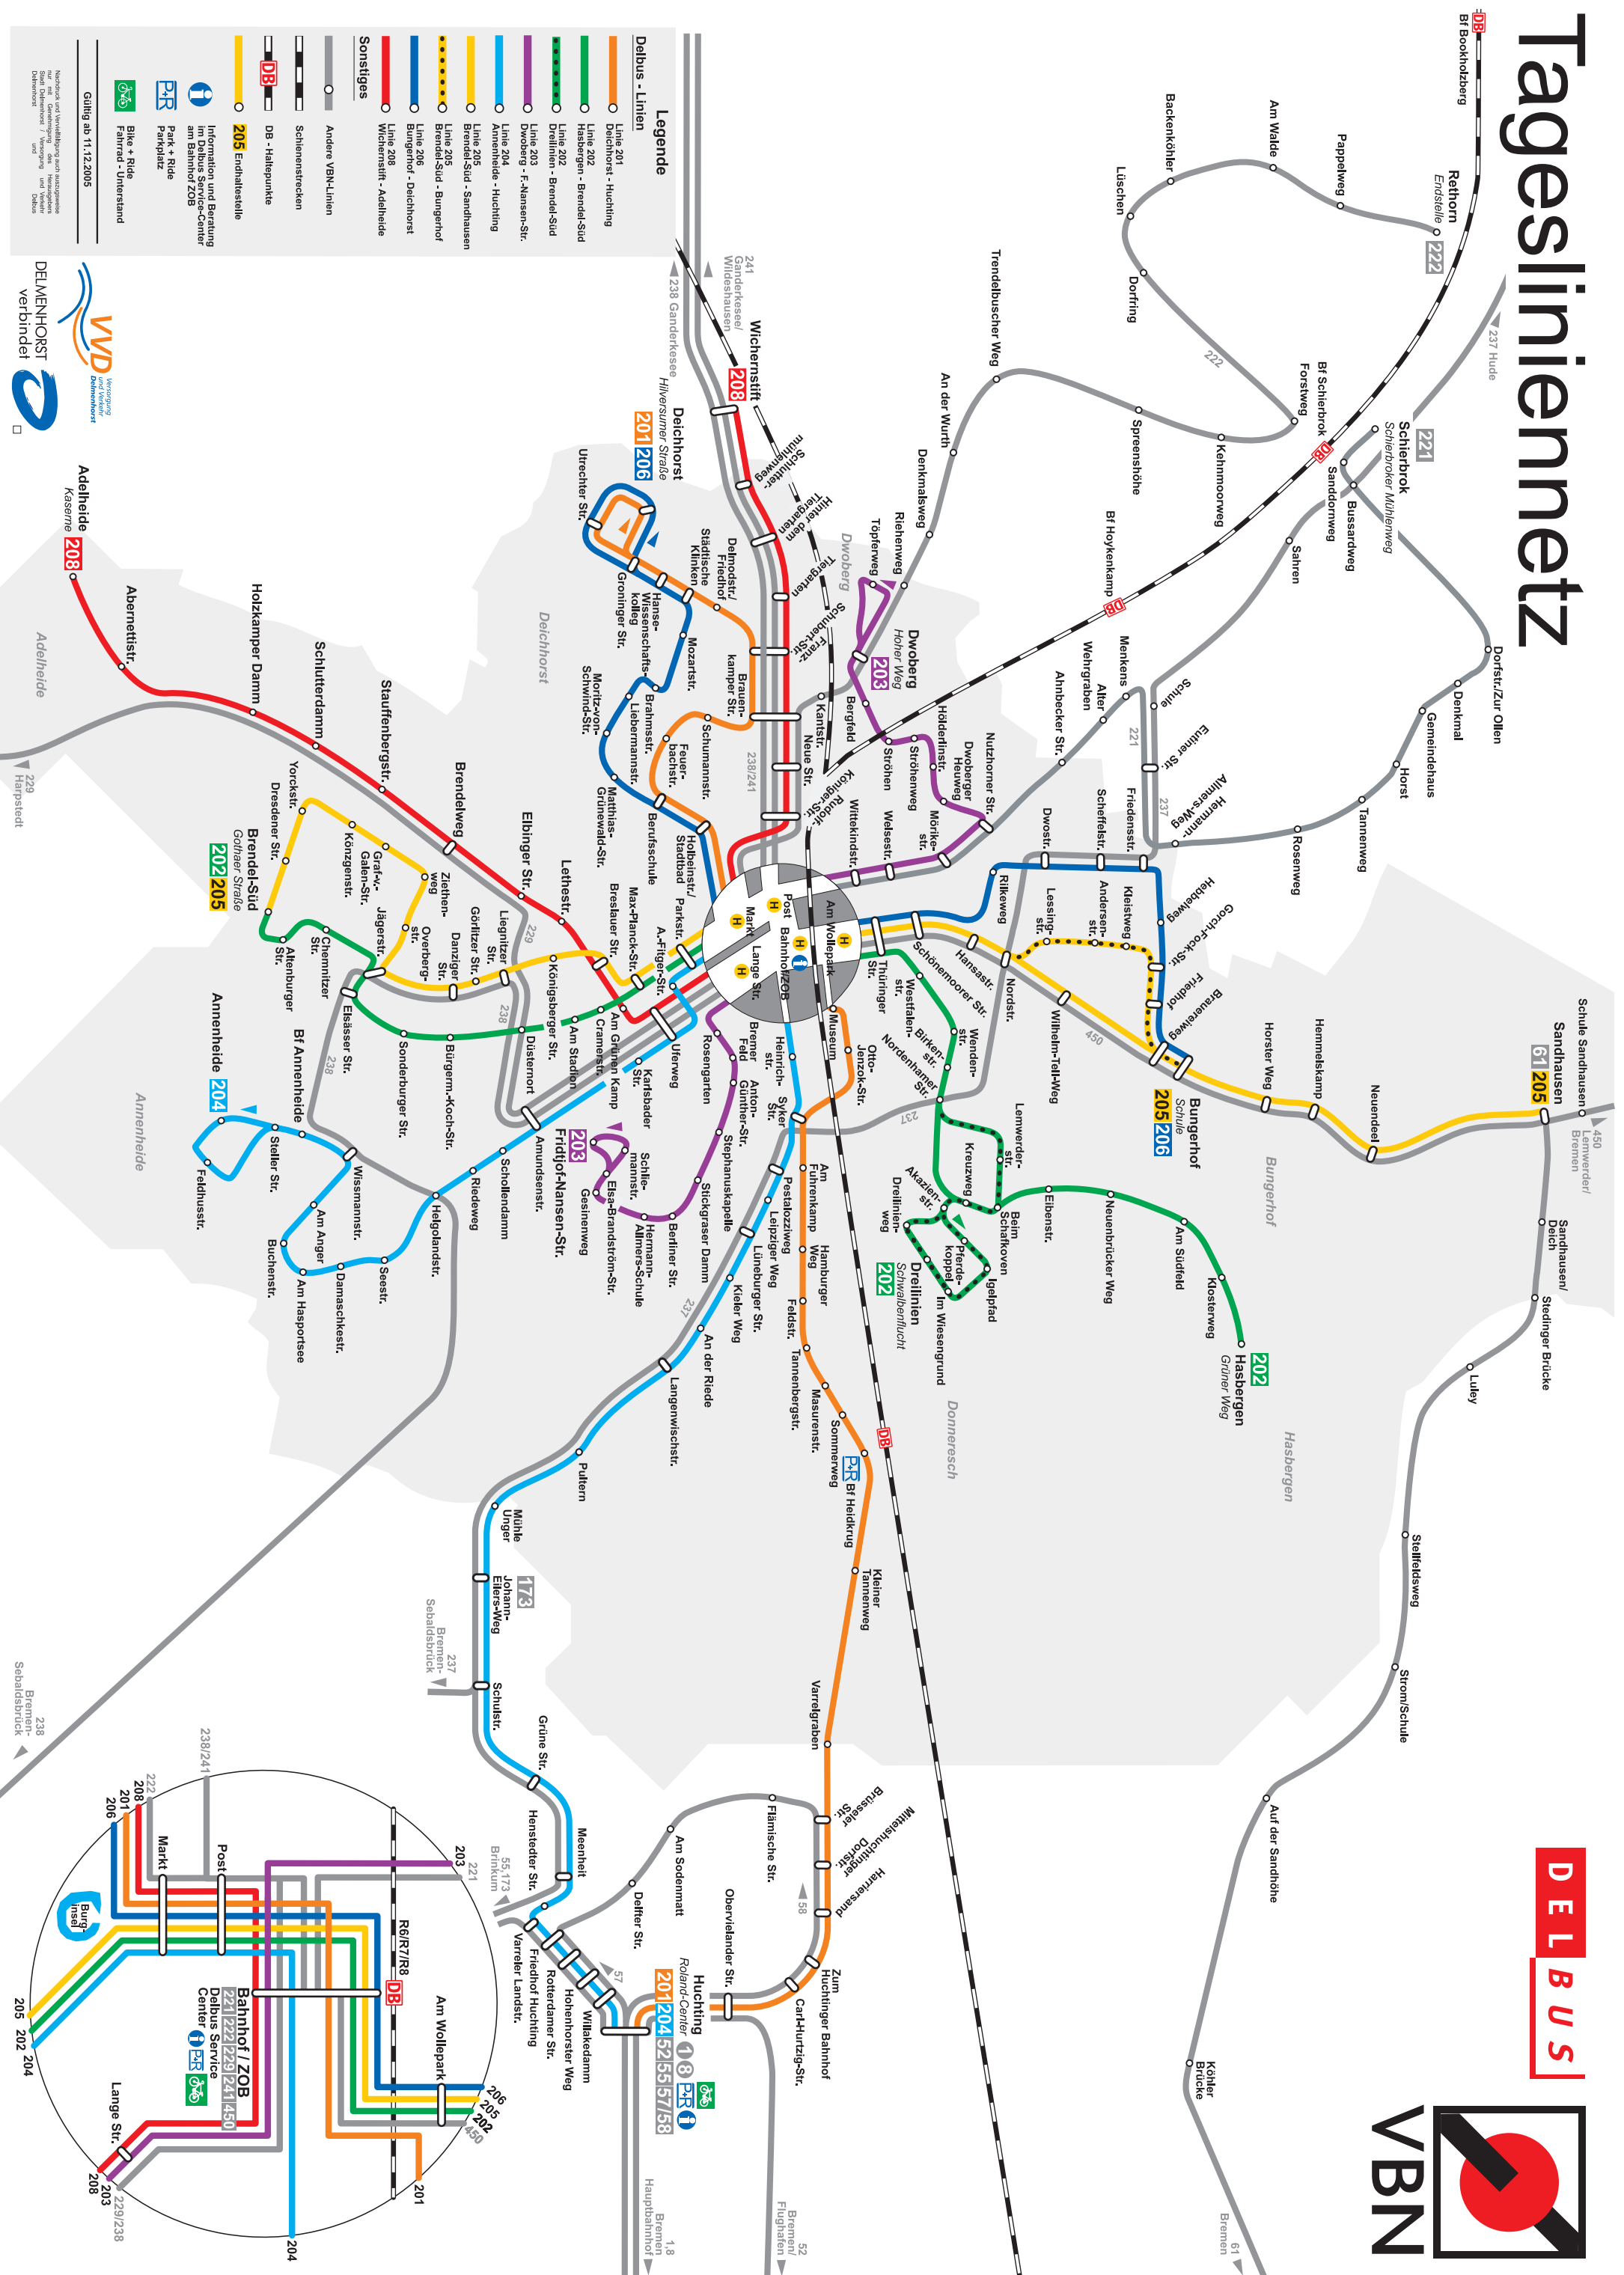

Tagessliniennetz

Sonstiges

- Anderer VBN-Linien
- Schiemenstecken
- DB - Haltepunkte
- 205 Endhaltestelle
- Information und Beratung im Delbus Service-Center am Bahnhof ZOB
- Park + Ride
- PR
- Bike + Ride
- Fahrrad - Unterstand

Gültig ab 11.12.2005

Netzwerk und Weiterleitung durch ausführende Bus- und Straßenbahnunternehmen. Netzwerke der Verkehrsunternehmen sind durch unterschiedliche Farben markiert. Die Bus- und Straßenbahnlinien sind durch unterschiedliche Liniennummern markiert.